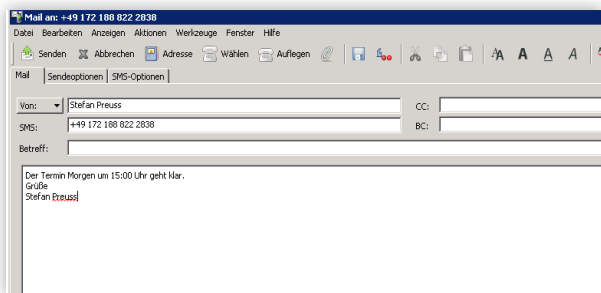

SMS

UMS für Novell GroupWise

- Anbindung über Festnetz / GSM Modem
- direktes Versenden und Empfangen aus dem Mail-Client
- Massen-SMS-Versand, Versand über Large Account
- Verkettung von Nachrichten > 160 Zeichen
- Sende- und Empfangsbestätigungen vom Provider
- Nutzung der Firmen-Kontakte für SMS-Adressierung