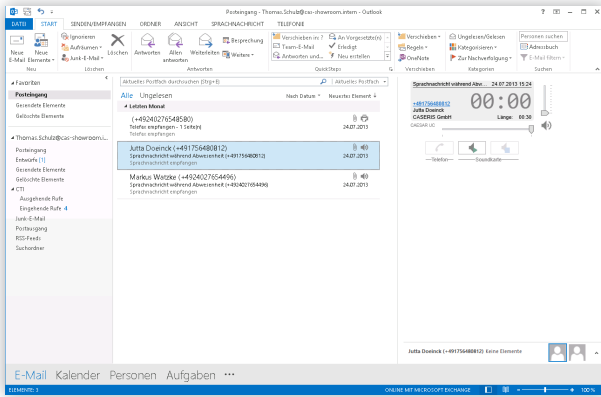

VOICE MAIL

UMS für Microsoft Outlook

- Zustellung der Nachricht in die Mailbox als WAVE- oder Mp3-Datei
- PlugIn zum Abhören via Lautsprecher oder Telefon
- 6 verschiedene interne und externe Ansagen
- Steuerung automatisch, manuell oder kalenderabhängig
- zentrale Administration
- Message Waiting Signalisierung (MWI)
- Vorlesen von Eingangsmedien, Terminen und Aufgaben